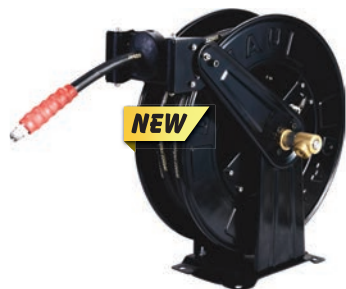

ENROULEUR AUTOM.

KIT D'ENROULEUR VIDE

NEW

Référence: Type:

VAREEL19AUT

19m - Ø int. 3/8" - 248bar max. (3600psi) - 60°C max. - 3/8"M + M22x1.5 Pivot → 3/8" F

Hors TVA	TVA incl.
€195,00	€235,95